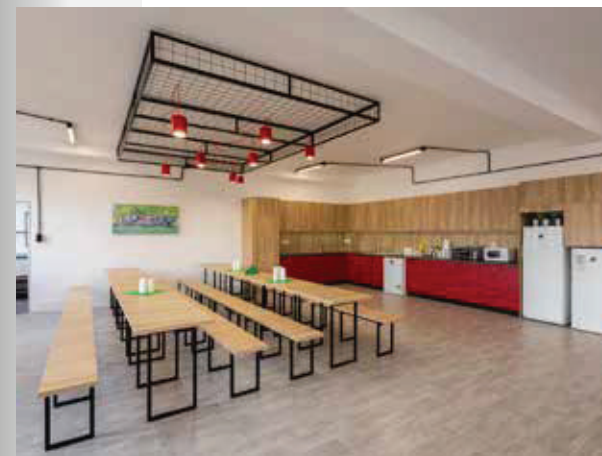

TORTER

DE
SI
GN

BÚTORGYÁRTÁS ÉS BESZERELÉS |
MANUFACTURE OF FURNITURE AND INSTALLATION

ORTER

DESIGN

TORTER - A MEGBÍZHATÓ SIKER KIVITELEZŐJE.

STARTRA KÉSZEN VÁRJUK EGYEDI LAKÁSOK, ÜZLETHELYISÉGEK, IRODAHÁZAK ÉS POP-UP MEGOLDÁSOK TERVEZÉSÉT ÉS TELJESKÖRŰ KIVITELEZÉSÉT.