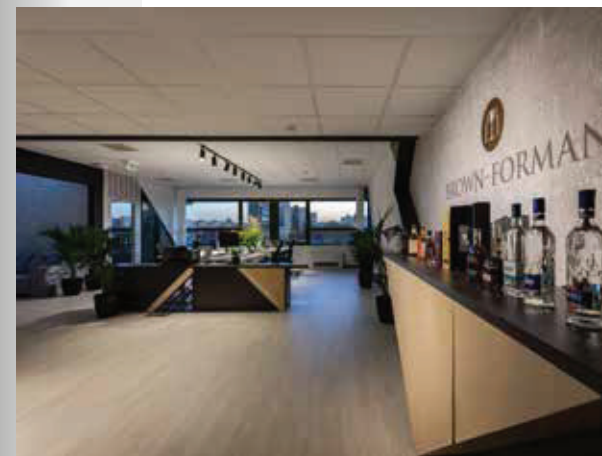

TORTER

DE
SI
GN

BÚTORGYÁRTÁS ÉS BESZERELÉS |
MANUFACTURE OF FURNITURE AND INSTALLATION

ORTER

DESIGN

TORTER - A MEGBÍZHATÓ SIKER KIVITELEZŐJE.

STARTRA KÉSZEN VÁRJUK EGYEDI LAKÁSOK, ÜZLETHELYISÉGEK, IRODAHÁZAK ÉS POP-UP MEGOLDÁSOK TERVEZÉSÉT ÉS TELJESKÖRŰ KIVITELEZÉSÉT.