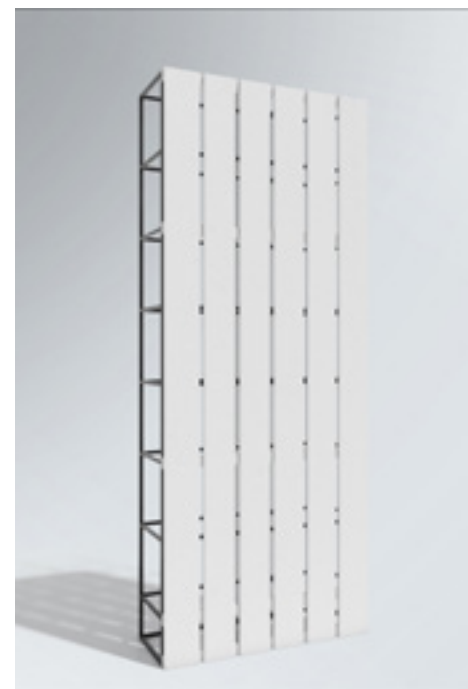

Méretetek | Dimensions: 100cm x 250cm

Anyag: fa és fém | Material: wood and metal

**FÜGGŐLEGES LAMELLÁS PANEL |
VERTICAL LAMELLA PANEL**

Méretetek | Dimensions: 100cm x 250cm

Anyag: fa és fém | Material: wood and metal

LOFT RÁCS | LOFT SCREEN

Méretetek | Dimensions: 100cm x 250cm

Anyag: fém | Material: metal

LOFT RÁCS

+ **VILÁGÍTÓ KÉPEK, LOGÓK IGÉNY SZERINT |
LOFT SCREEN**

+ **ILLUMINATED PICTURES, LOGOS AS REQUIRED**

Méretetek | Dimensions: 100cm x 250cm