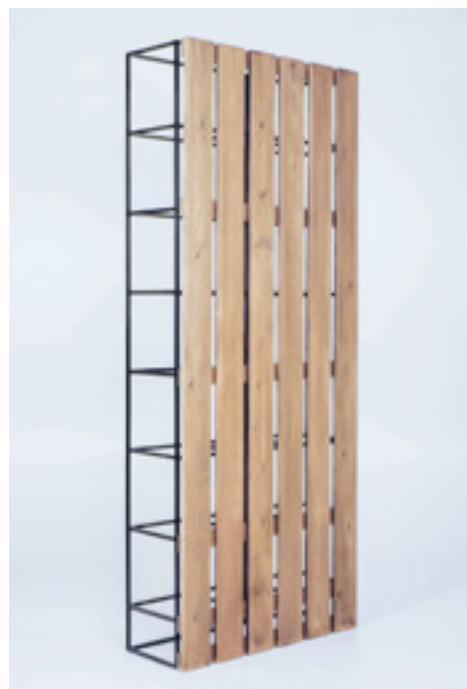

LOFT BÚTOR KATALÓGUS

www.loftindesign.hu

®**TORTER**

LOFT

TARTALOM

TÉRELVÁLASZTÓK	3-30
ASZTALOK	31-34
FOTELEK ÉS KANAPÉK	35-38
KÖNYÖKLŐK ÉS BÁRSZÉKEK	39-42
CATERING PULTOK	43-50
PULTOK	51-54

**FÜGGŐLEGES LAMELLÁS PANEL |
VERTICAL LAMELLA PANEL**

Méretetek | Dimensions: 100cm x 250cm

Anyag: fa és fém | Material: wood and metal

**FÜGGŐLEGES LAMELLÁS PANEL |
VERTICAL LAMELLA PANEL**

Méretetek | Dimensions: 100cm x 250cm

Anyag: fa és fém | Material: wood and metal

LOFT RÁCS | LOFT SCREEN

Méretetek | Dimensions: 100cm x 250cm

Anyag: fém | Material: metal

LOFT RÁCS

+ **VILÁGÍTÓ KÉPEK, LOGÓK IGÉNY SZERINT |
LOFT SCREEN**

+ **ILLUMINATED PICTURES, LOGOS AS REQUIRED**

Méretetek | Dimensions: 100cm x 250cm