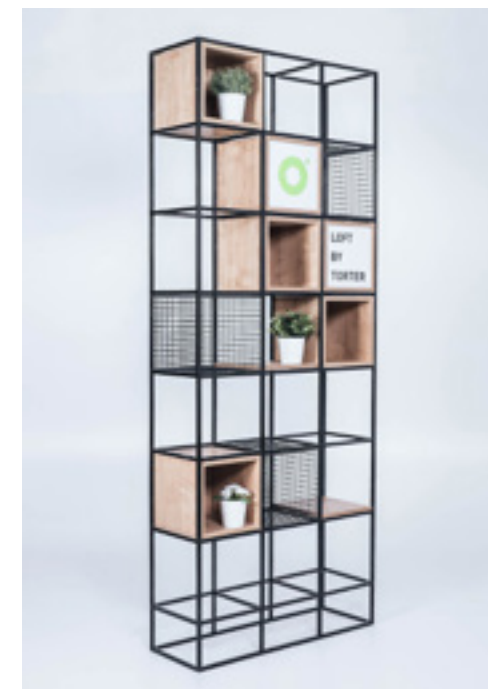

Méretetek | Dimensions: 100cm x 250cm

Anyag: fa és fém | Material: wood and metal

**FÜGGŐLEGES LAMELLÁS PANEL |
VERTICAL LAMELLA PANEL**

Méretetek | Dimensions: 100cm x 250cm

Anyag: fa és fém | Material: wood and metal

LOFT RÁCS | LOFT SCREEN

Méretetek | Dimensions: 100cm x 250cm

Anyag: fém | Material: metal

LOFT RÁCS

+ **VILÁGÍTÓ KÉPEK, LOGÓK IGÉNY SZERINT |
LOFT SCREEN**

+ **ILLUMINATED PICTURES, LOGOS AS REQUIRED**

Méretetek | Dimensions: 100cm x 250cm