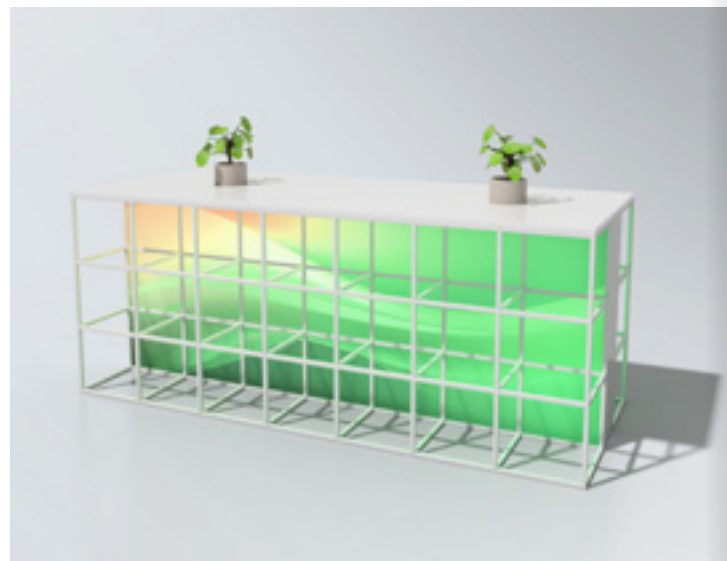

CATERING PULTOK I CATERING COUNTERS