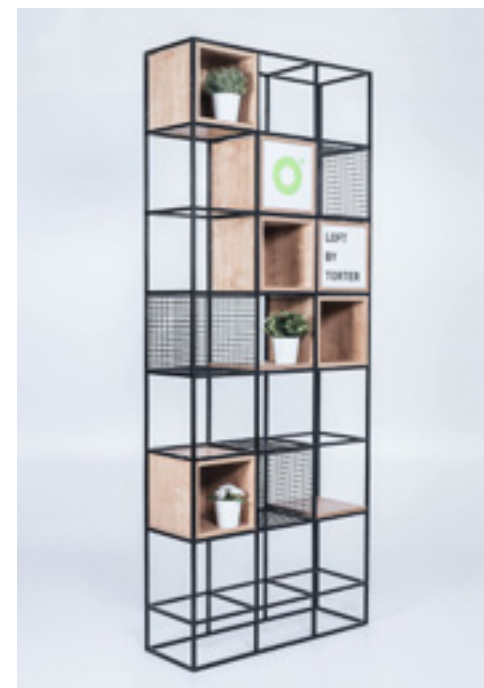

LOFT RÁCS

+ **VILÁGÍTÓ KÉPEK, LOGÓK IGÉNY SZERINT |
LOFT SCREEN**

+ **ILLUMINATED PICTURES, LOGOS AS REQUIRED**

Méreték | Dimensions: 100cm x 250cm

Anyag: fa és fém | Material : wood and metal

LOFT RÁCS

+ **VILÁGÍTÓ KÉPEK, LOGÓK IGÉNY SZERINT |
LOFT SCREEN**