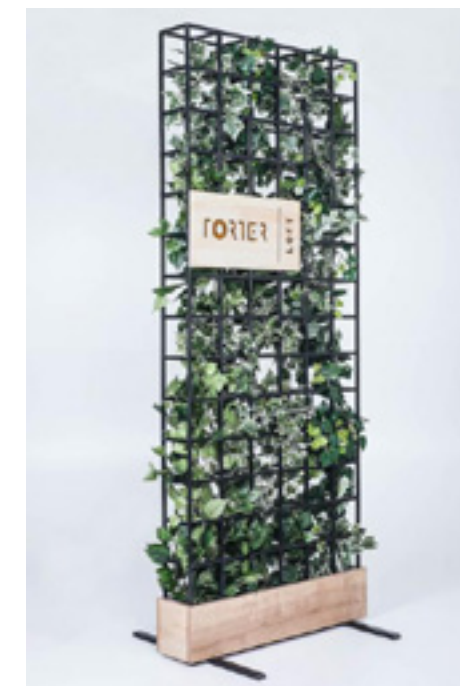

**NÖVÉNYES RÁCS
+ LOGÓK IGÉNY SZERINT |
PLANT SCREEN
+ WITH LOGOS AS REQUIRED**

Méretek | Dimensions: 100cm x 250cm

Anyag: fa és fém + zöld növényzet |
Material: wood, metal and green vegetation