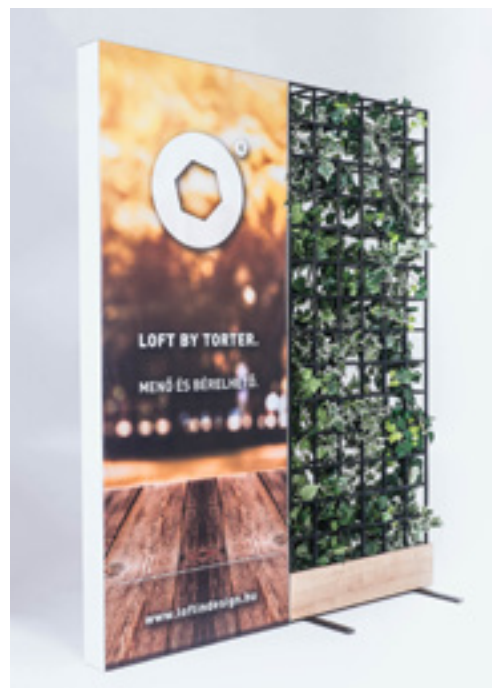

Anyag: fa, fém és átvilágító vászon |
Material: wood, metal and transilluminated canvas

KESZ

REHAU

REHAU

REHAU

LOFT RÁCS
+ VILÁGÍTÓ EGYEDI GRAFIKA + LOGÓK IGÉNY SZERINT |
LOFT SCREEN
+ ILLUMINATED FRAMES + LOGOS AS REQUIRED

Méretetek | Dimensions: 100cm x 250cm
+ variálható méretű világító keret | + illuminated graphics with variable size

Anyag: fa, fém és átvilágító vászon |
Material: wood, metal and transilluminated canvas