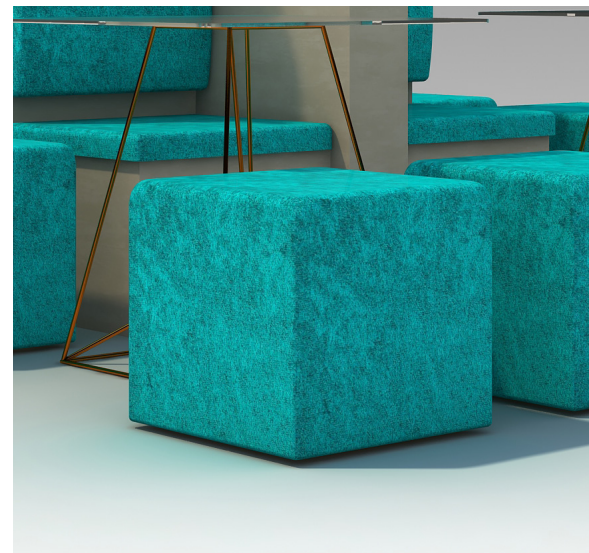

PUFF I POUF

Méretek : sz49cm x m47cm x m49cm

Dimensions : w49cm x h47cm x d49cm

Szín : türkiz | Color : turquoise

Anyag : fa és textil | Material : wood & textile

PUFF I POUF

Méretek : sz49cm x m47cm x m49cm

Dimensions : w49cm x h47cm x d49cm

Szín : szürke | Color : gray

Anyag : fa és textil | Material : wood & textile