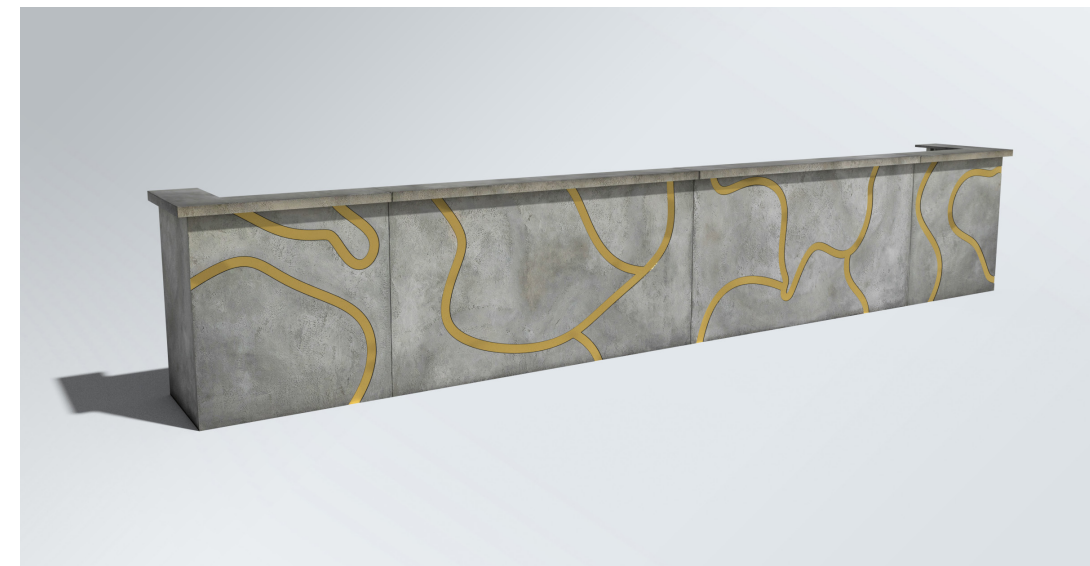

**BETONHATÁSÚ INFOPULT I
INFORMATION COUNTER WITH
CONCRETE EFFECT**

Méreték : sz610cm x m110cm x m71cm

Dimensions : w610cm x h110cm x d71cm

Szín : szürke és arany | Color : grey and gold

Anyag : fa | Material : wood