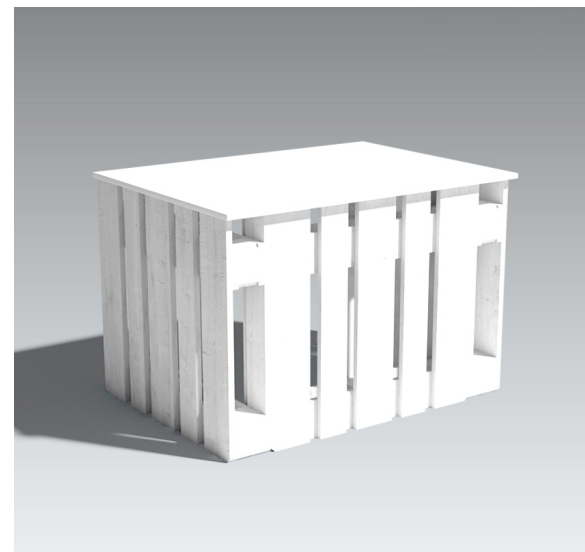

Méretek : sz100cm x m43cm x m63cm

Dimensions : w100cm x h43cm x d63cm

Szín : átlátszó | Color : transparent

Anyag : fém és üveg | Material : metal & glass

**NÉGYZETES ÜVEG DOHÁNYZÓ ASZTAL  
SQUARE SHAPE GLASS CAFE TABLE**

Méretek : sz100cm x m44cm x m70cm

Dimensions : w100cm x h44cm x d70cm

Szín : átlátszó | Color : transparent

Anyag : fém és üveg | Material : metal & glass

**RAKLAP ASZTAL | PALLET TABLE**

Méretek : sz110cm x m75cm x m83cm