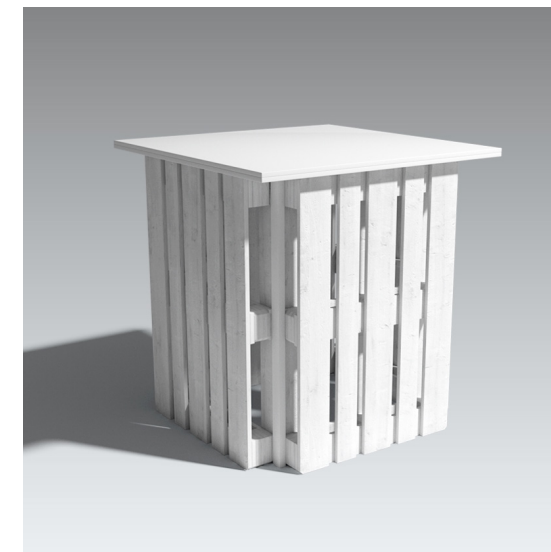

RAKLAP KÖNYÖKLŐ | PALLET BAR TABLE

Méretek : sz120cm x m123,6cm x m123cm

Dimensions : w120cm x h123,6cm x d123cm

Szín : fehér | Color : white

Anyag : fa | Material : wood