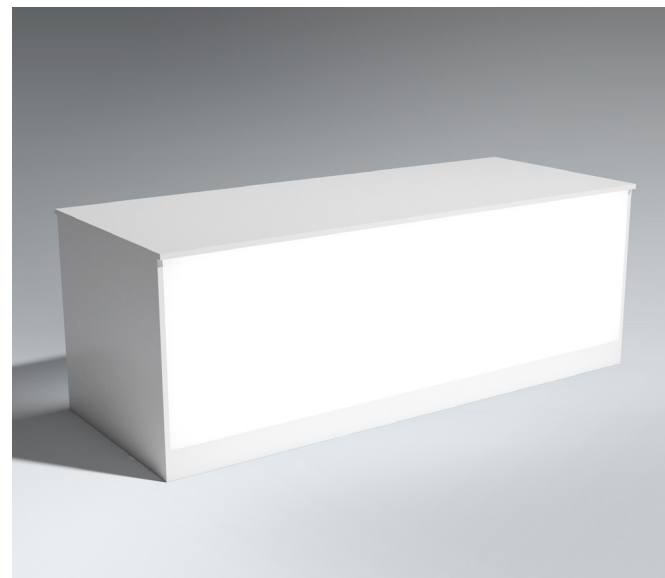

**VILÁGÍTÓ CATERING PULT I
ILLUMINATING CATERING COUNTER**

Méretetek : sz199cm x m72cm x m80cm

Dimensions : w199cm x h72cm x d80cm

Szín : fehér, világító I Color : white, lighting

Anyag : fa I Material : wood