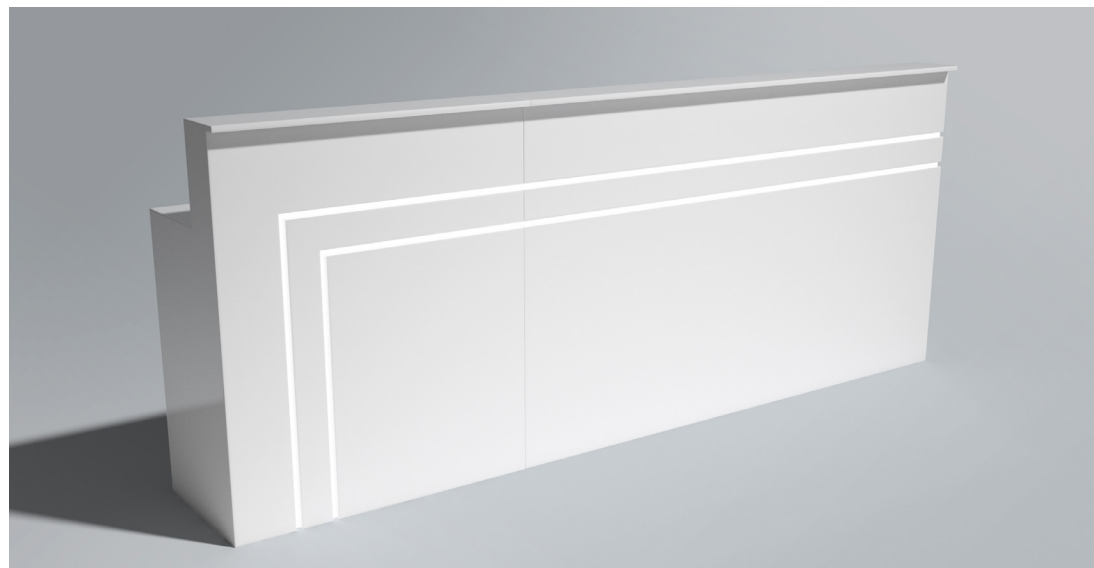

INFÓPULT "BALOS" | INFORMATION COUNTER "LEFT-HANDED"

Méretetek : sz300cm x m120cm x m54cm

Dimensions : w300cm x h120cm x d54cm

Szín : fehér, világító | Color : white, lighting

Anyag : fa | Material : wood