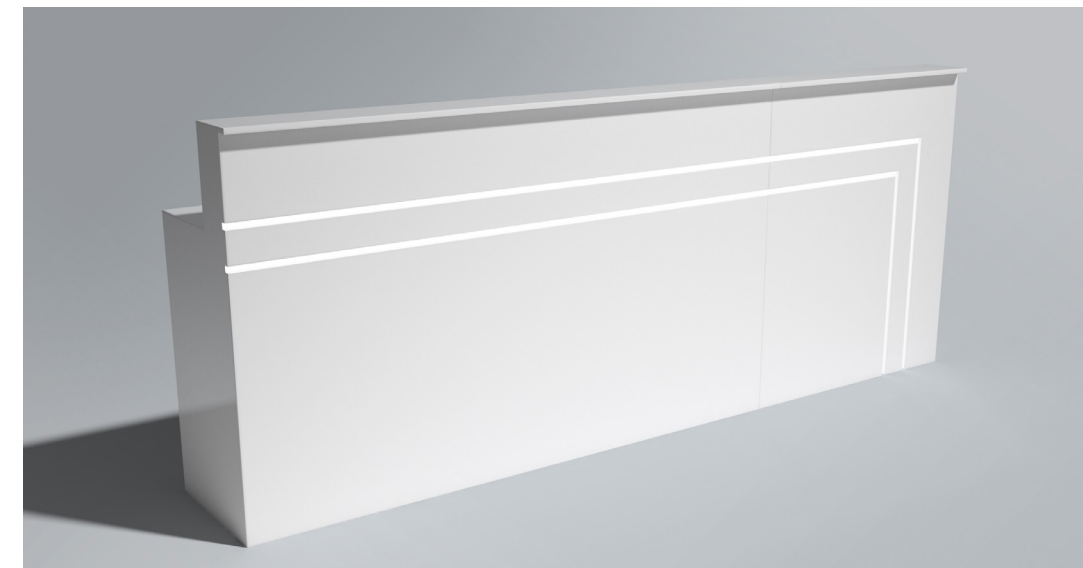

INFÓPULT "JOBOS" | INFORMATION COUNTER "RIGHT-HANDED"

Méretetek : sz300cm x m120cm x m54cm

Dimensions : w300cm x h120cm x d54cm

Szín : fehér, világító | Color : white, lighting

Anyag : fa | Material : wood