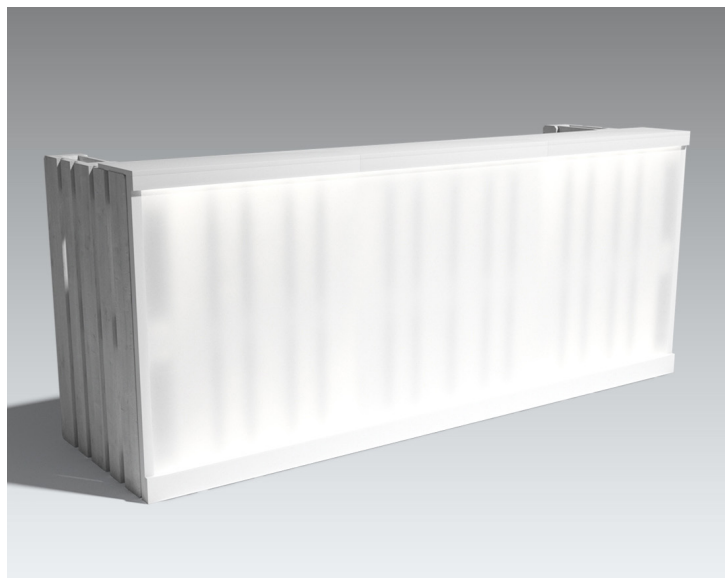

**VILÁGÍTÓ RAKLAP BÁRPULT I
ILLUMINATING PALLET BAR COUNTER**

Méretetek : sz350cm x m121,5cm x m80cm

Dimensions : w350cm x h121,5cm x d80cm

Szín : fehér, világító I Color : white, lighting

Anyag : fa I Material : wood